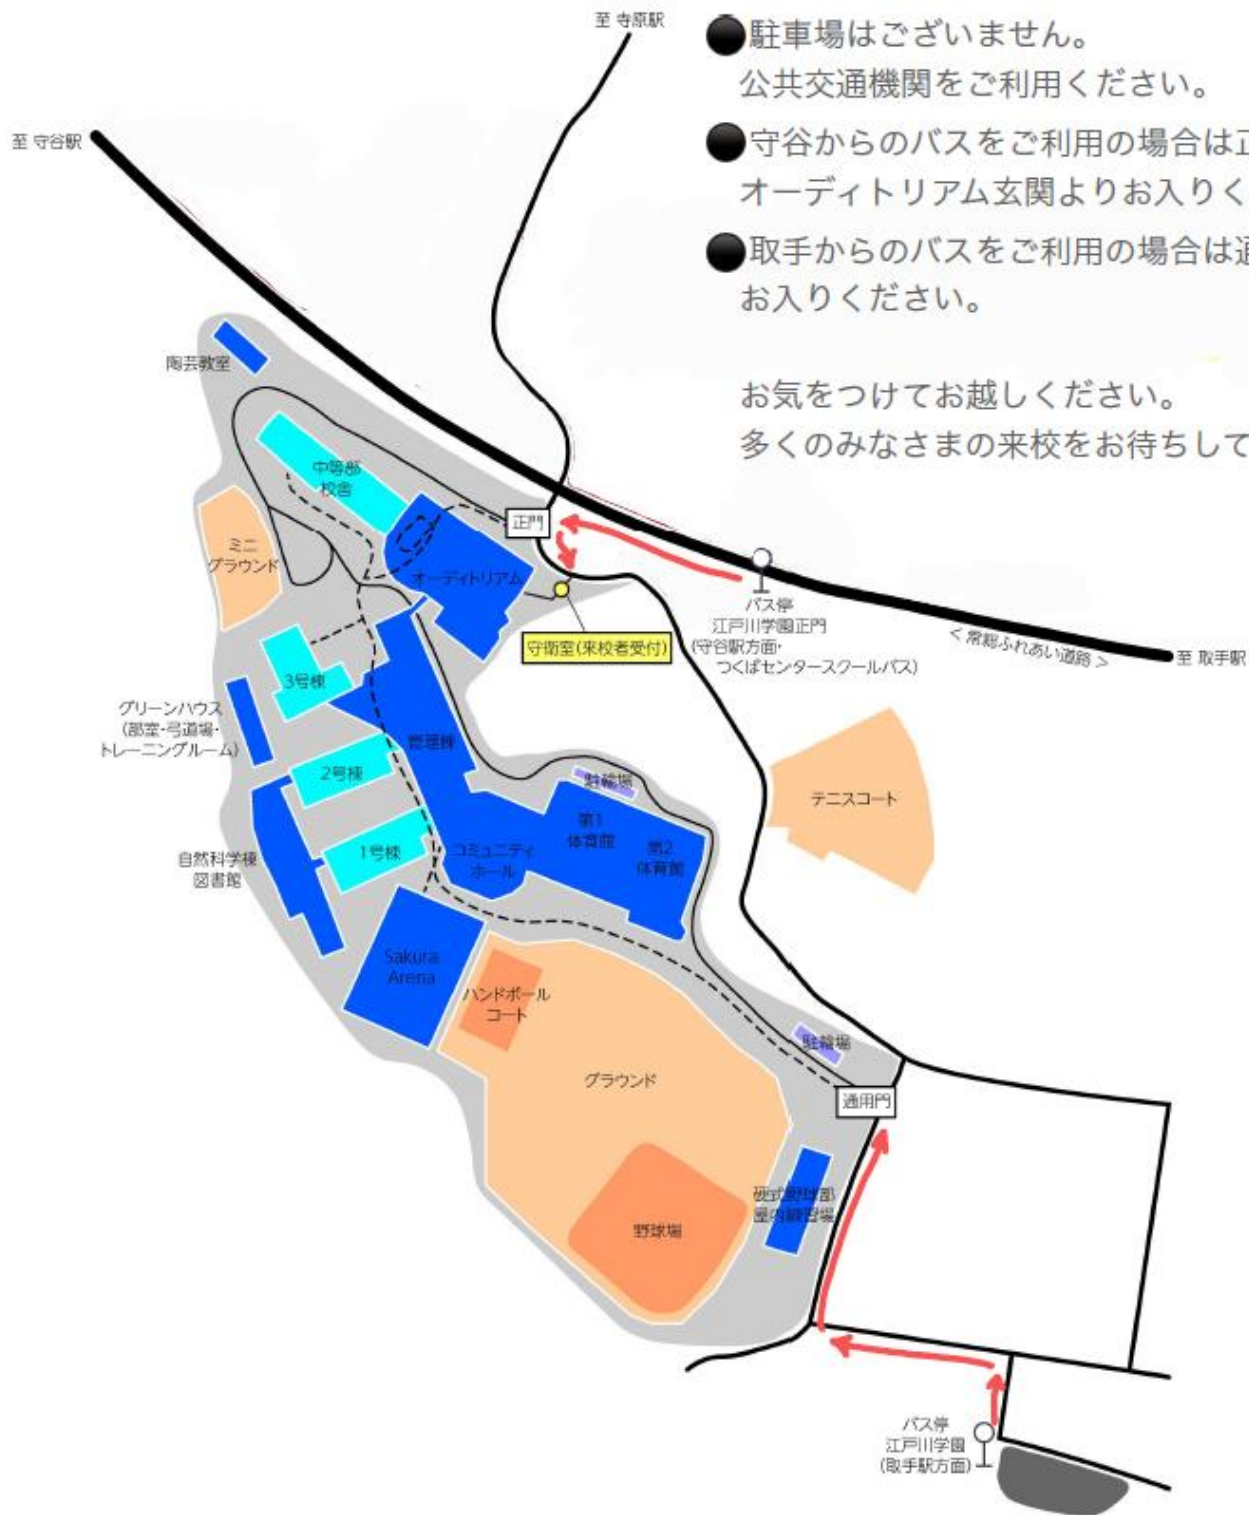

- 駐車場はございません。
  公共交通機関をご利用ください。
- 守谷からのバスをご利用の場合は正門付近の
  オーデトリウム玄関よりお入りください。
- 取手からのバスをご利用の場合は通用門より
  お入りください。

お気をつけてお越しください。
多くの方の来校をお待ちしております。