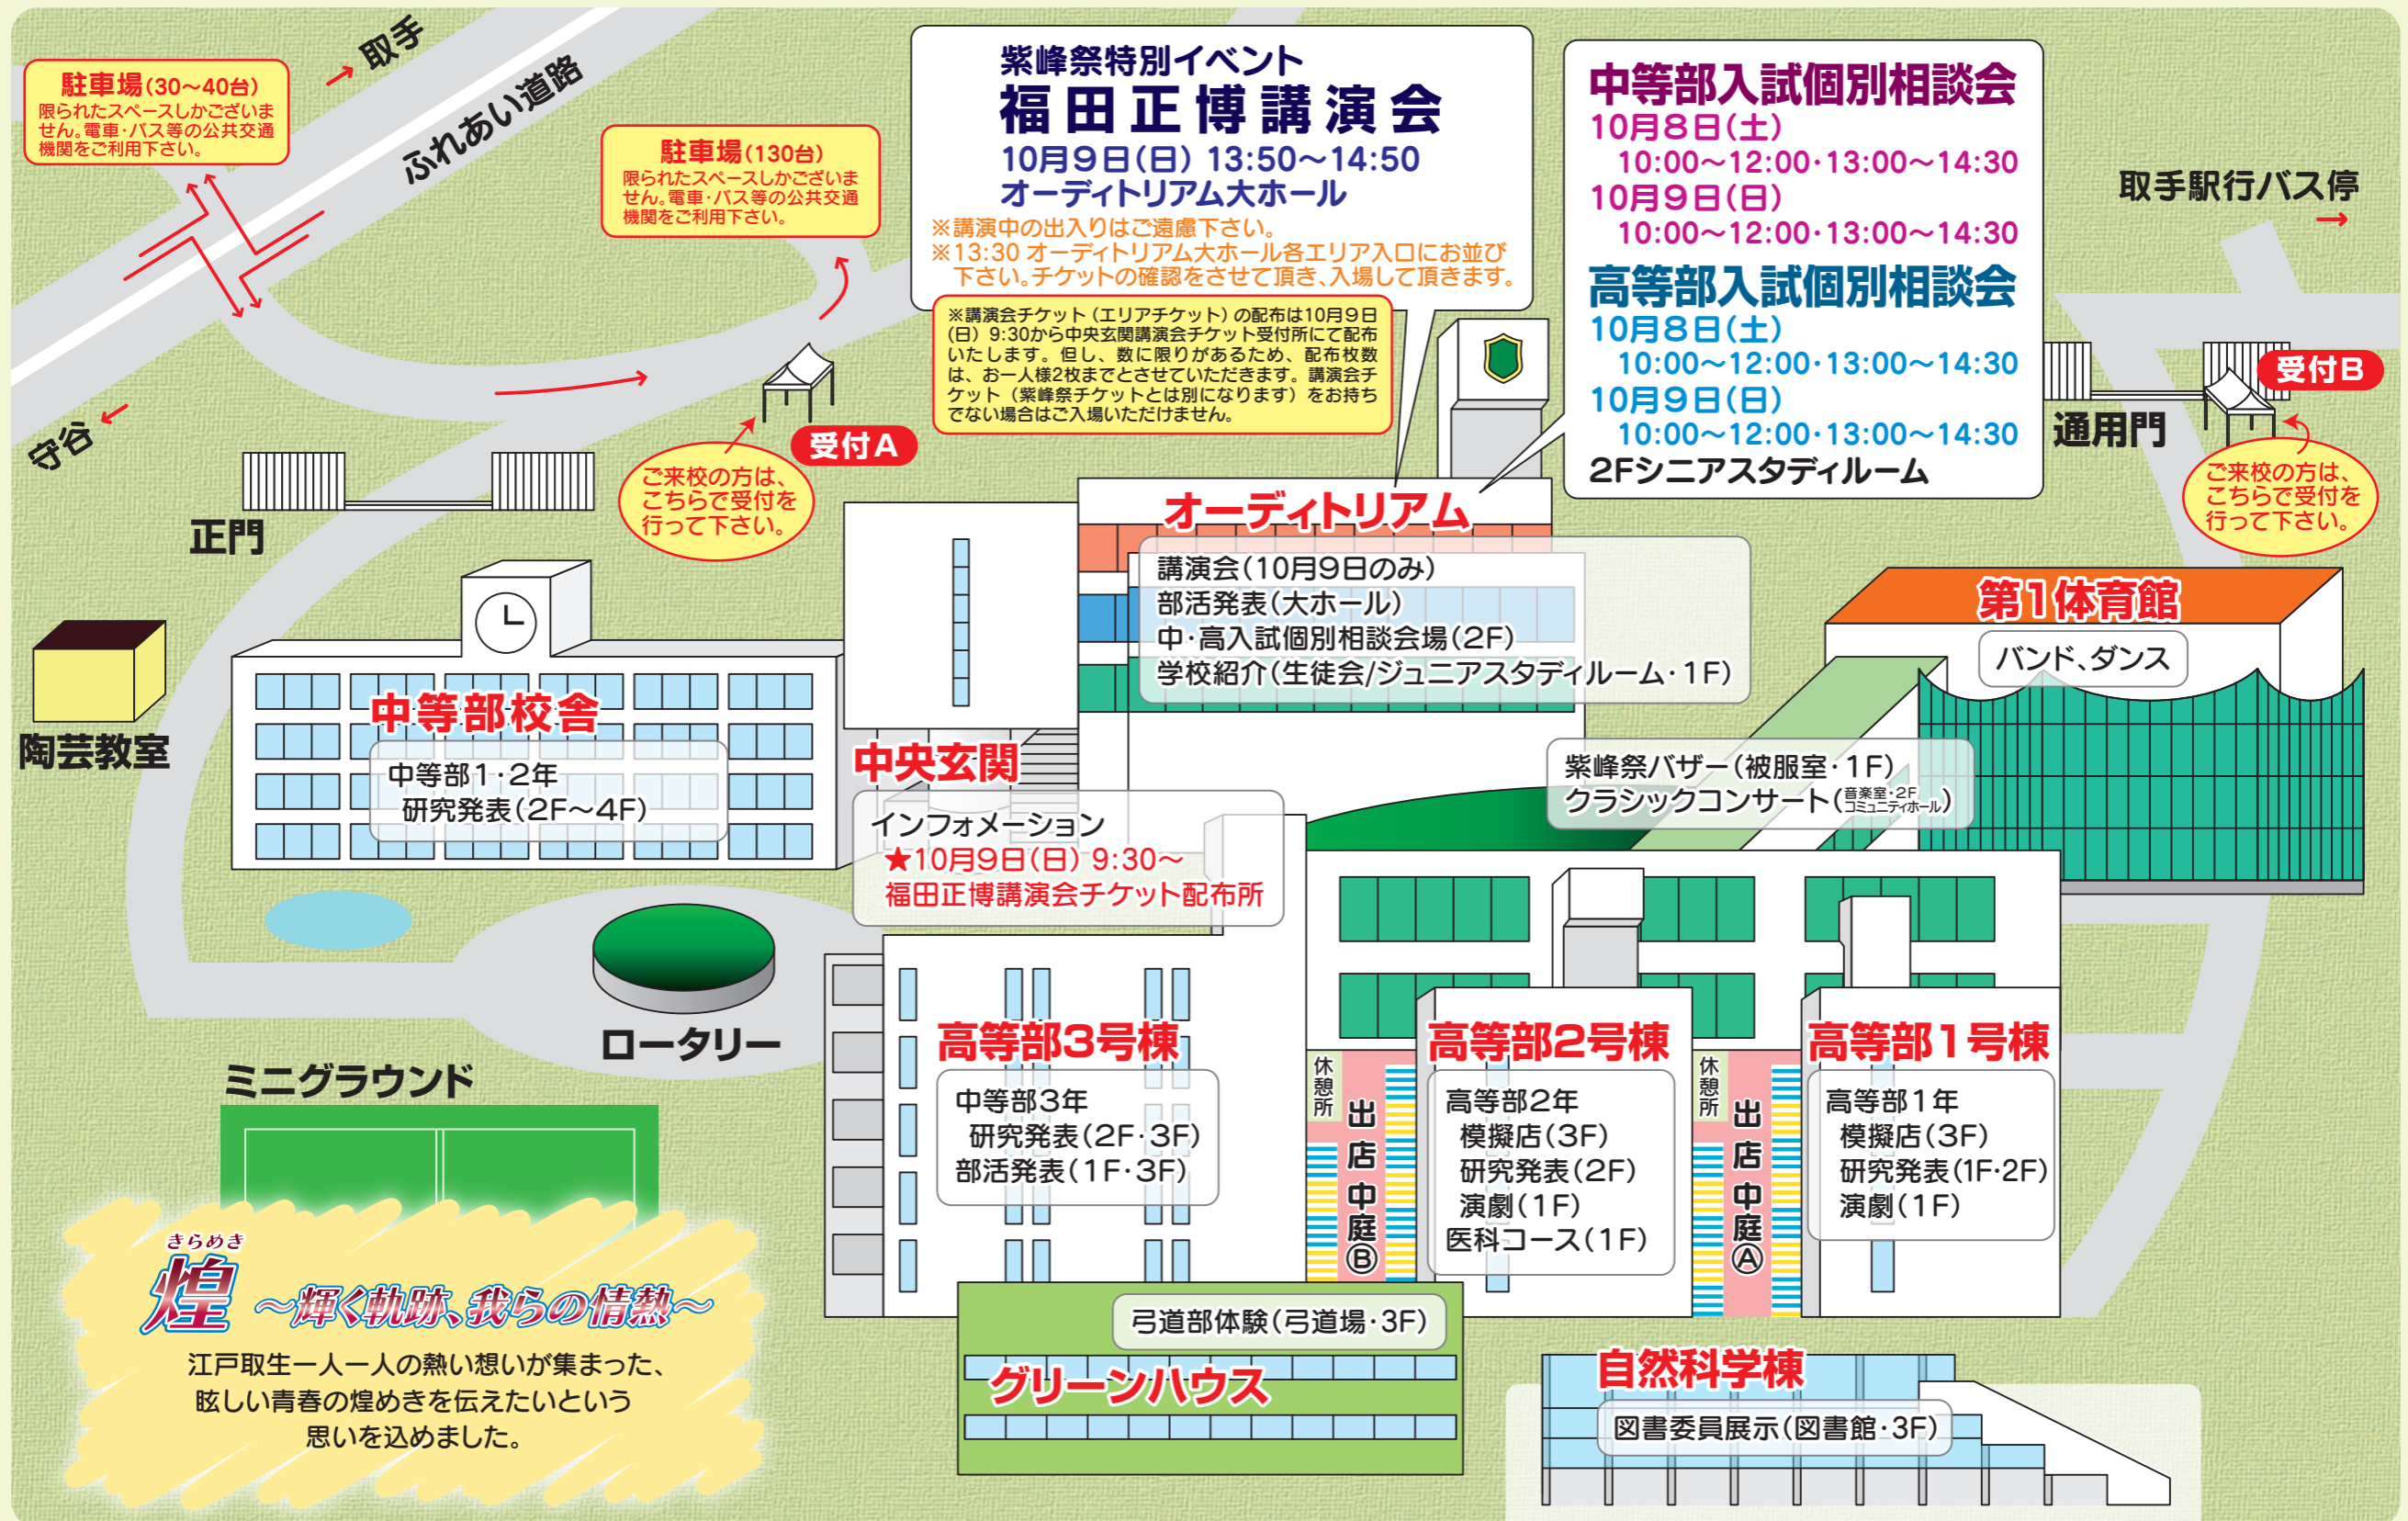

校内案内図

※ご来校の際は **受付A** **受付B** のいずれかで必ず入場の受付を行って下さい。

きらめき
煌 ~輝く軌跡、我らの情熱~

江戸取生一人一人の熱い想いが集まった、眩しい青春の煌めきを伝えたいという思いを込めました。